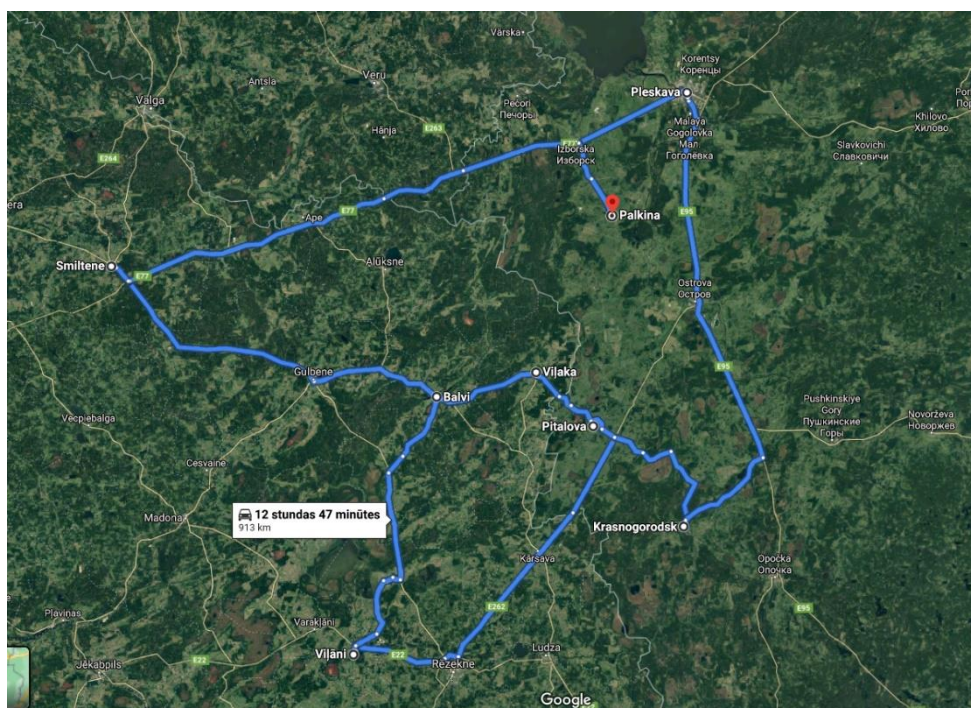

LATVIA-RUSSIA

CROSS-BORDER COOPERATION PROGRAMME

CO-FUNDED BY THE EUROPEAN UNION, THE REPUBLIC OF LATVIA AND THE RUSSIAN FEDERATION

“TALKOŠANAS RALLIJS”

1. Uzdevums – Geo lokācija

Izmantojiet savā viedierīcē navigācijas aplikāciju *Google maps, waze* u.c., izvēlieties GPS funkciju, lai noteiktu savu atrašanās vietu.

Izveidojiet ekrānšāviņu ar savu/grupas atrašanās vietu, pievienojiet savu/grupas fotogrāfiju un nosūtiet uz pasākuma koordinators e-pastu.

Neaizmirstiet pievienot vārdu uzvārdu, pārstāvēto organizāciju, vietu/vietas, kurā(s) tika veikta talkošanas akcija un grupas dalībnieku skaitu.

Projekts LV-RU-II-053 “Improvement of environmental management through joint actions in RU-LV cross-border regions” (“GreenPalette”).

Latvijas-Krievijas pārrobežu sadarbības programma 2014.-2020.gadam finansiāli atbalsta vienotas pārrobežu attīstības aktivitātes ar mērķi uzlabot reģionu konkurētspēju, izmantojot to potenciālu un atrašanās priekšrocības krustcelēs starp Eiropas Savienību un Krievijas Federāciju. Programmas mājas lapa ir www.latruscbc.eu